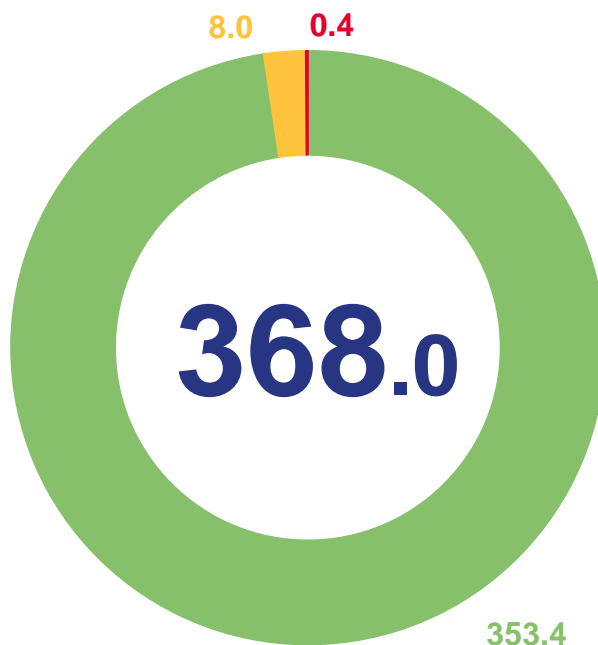

ПОГОЛОВЬЕ КРУПНОГО РОГАТОГО СКОТА НА 1 ОКТЯБРЯ

2021 год

2022 год

2022 год в % к
2021 году
(в хозяйствах всех
категорий)

94.6

Сельхозорганизации

Хозяйства населения

Крестьянские хозяйства

ПОГОЛОВЬЕ СВИНЕЙ НА 1 ОКТЯБРЯ

ТЫСЯЧ ГОЛОВ

2021 год

2022 год

2022 год в % к
2021 году
(в хозяйствах всех
категорий)

85.7

■ Сельхозорганизации

■ Хозяйства населения

■ Крестьянские хозяйства

ПОГОЛОВЬЕ ОВЕЦ И КОЗ НА 1 ОКТЯБРЯ

ТЫСЯЧ ГОЛОВ

2021 год

2022 год

2022 год в % к
2021 году
(в хозяйствах всех
категорий)

114.0

28.5