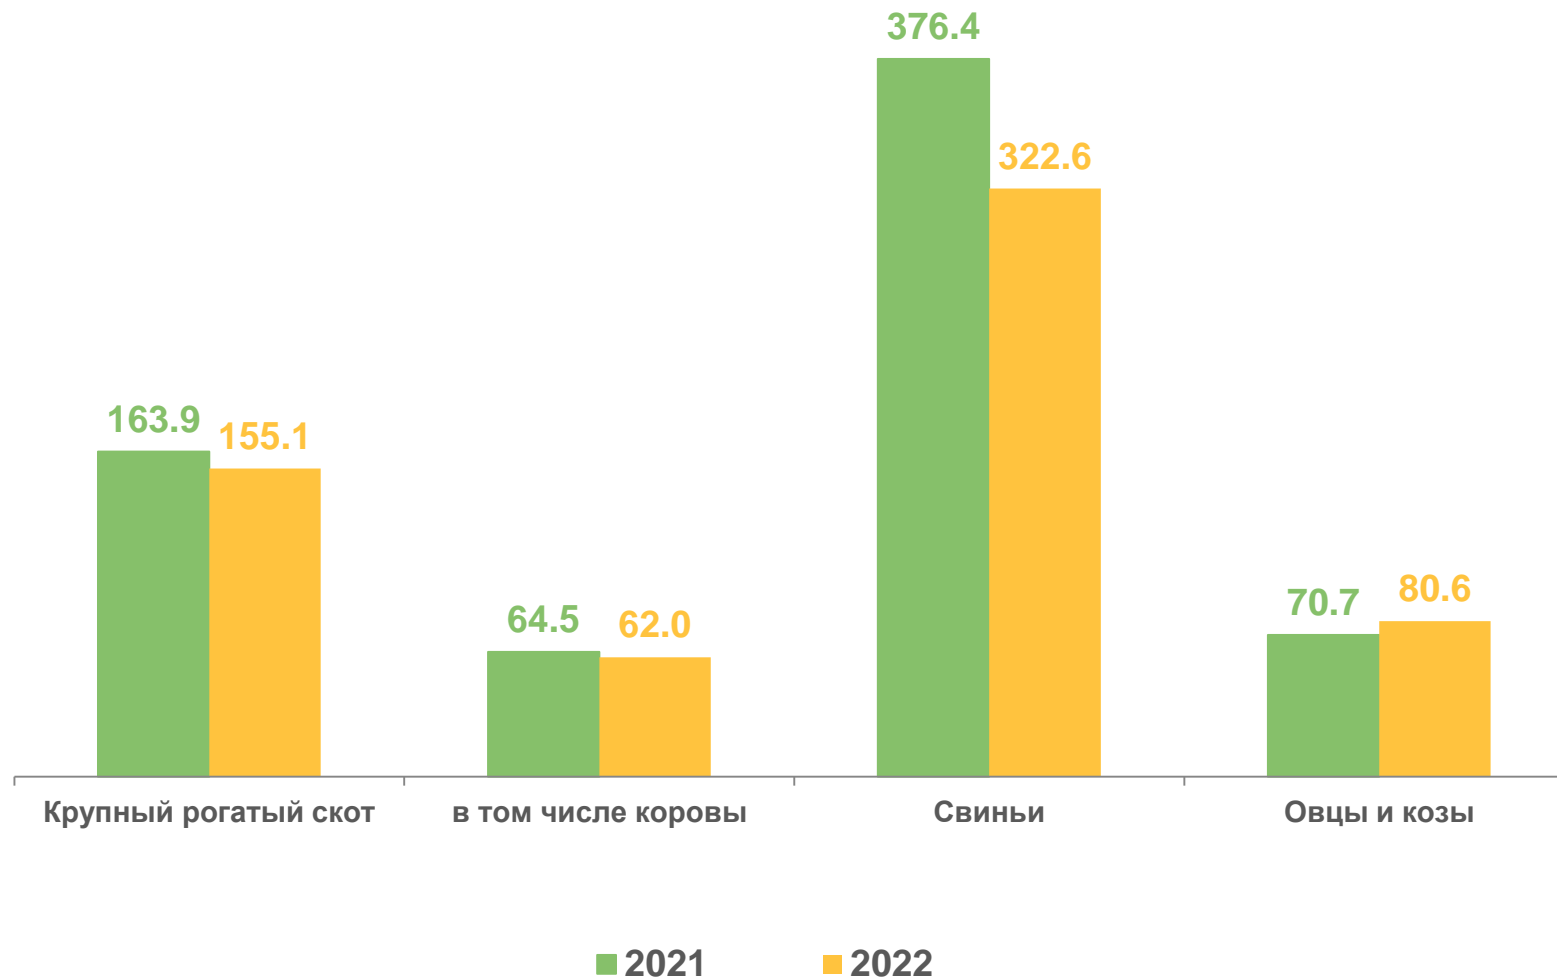

- 01** Поголовье скота в хозяйствах всех категорий
- 02** Поголовье крупного рогатого скота
- 03** Поголовье свиней
- 04** Поголовье овец и коз

ПОГОЛОВЬЕ СКОТА В ХОЗЯЙСТВАХ ВСЕХ КАТЕГОРИЙ

ТЫСЯЧ ГОЛОВ

к 01.10.2021 года

▼ **94,6 %**

Крупный рогатый скот

▼ **96,1 %**

в том числе коровы

▼ **85,7 %**

СВИНЬИ

▲ **114,0 %**

Овцы и козы

ПОГОЛОВЬЕ КРУПНОГО РОГАТОГО СКОТА НА 1 ОКТЯБРЯ

2021 год

2022 год

2022 год в % к
2021 году
(в хозяйствах всех
категорий)

94.6

Сельхозорганизации

Хозяйства населения

Крестьянские хозяйства