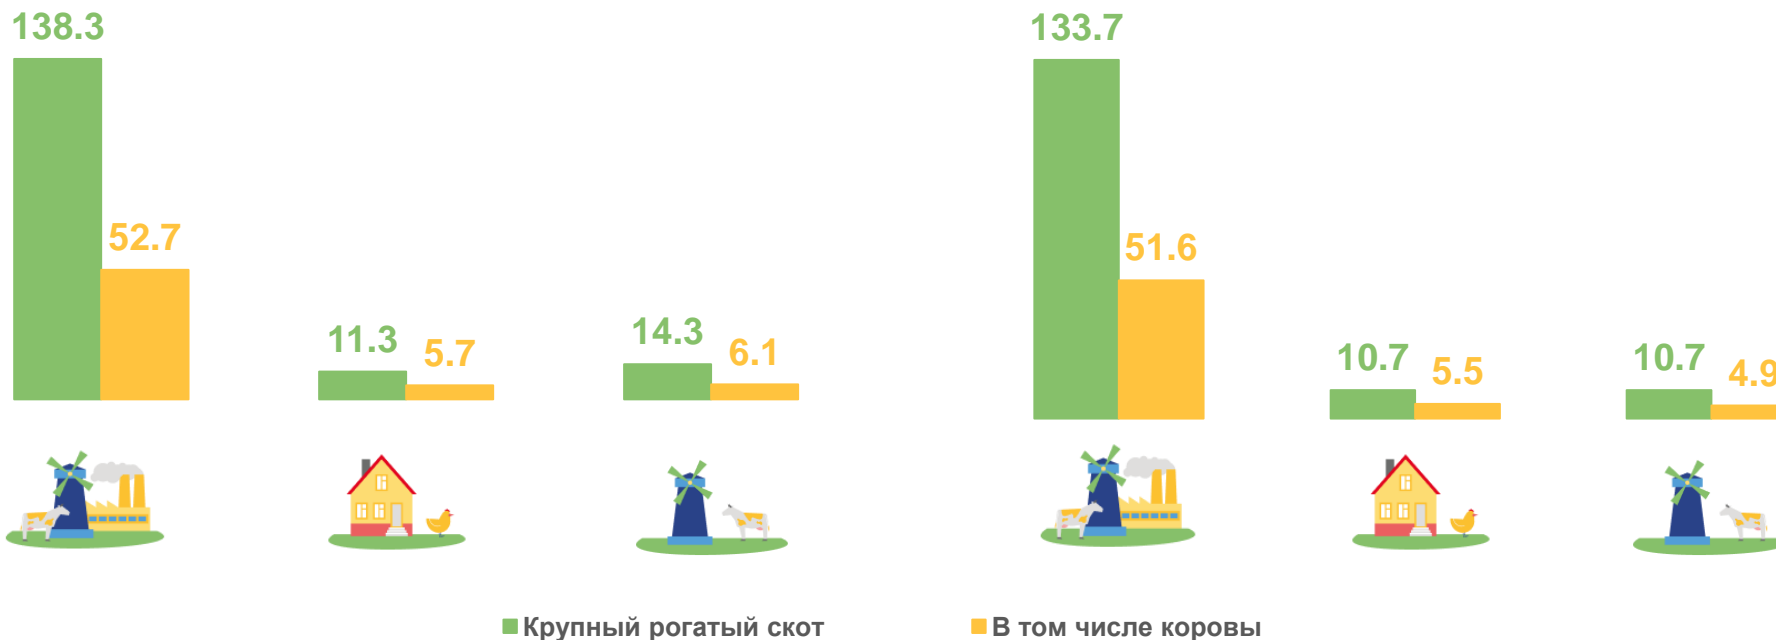

- 01** Поголовье скота в хозяйствах всех категорий
- 02** Поголовье крупного рогатого скота
- 03** Поголовье свиней
- 04** Поголовье овец и коз

ПОГОЛОВЬЕ СКОТА В ХОЗЯЙСТВАХ ВСЕХ КАТЕГОРИЙ

ТЫСЯЧ ГОЛОВ

к 01.10.2021 года

▼ **94,6 %**

Крупный рогатый скот

▼ **96,1 %**

в том числе коровы

▼ **85,7 %**

СВИНЬИ

▲ **114,0 %**

Овцы и козы

ПОГОЛОВЬЕ КРУПНОГО РОГАТОГО СКОТА НА 1 ОКТЯБРЯ

2021 год

2022 год

2022 год в % к
2021 году
(в хозяйствах всех
категорий)

94.6

Сельхозорганизации

Хозяйства населения

Крестьянские хозяйства