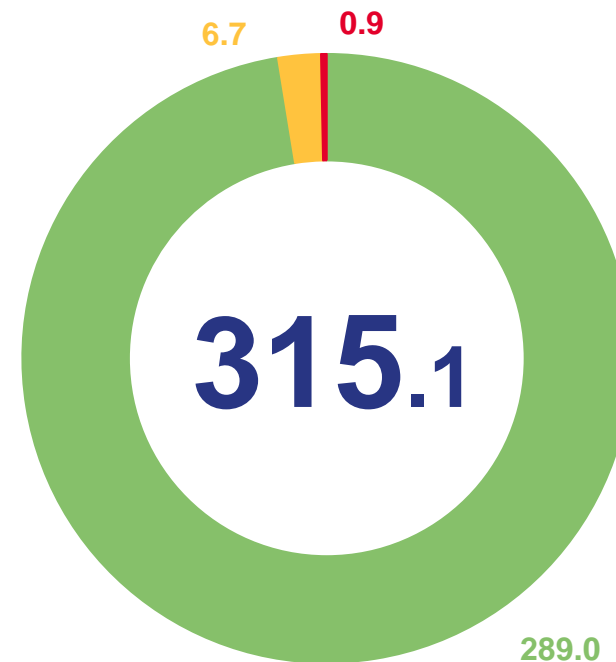

ПОГОЛОВЬЕ КРУПНОГО РОГАТОГО СКОТА НА 1 ОКТЯБРЯ

2021 год

2022 год

2022 год в % к
2021 году
(в хозяйствах всех
категорий)

94.6

Сельхозорганизации

Хозяйства населения

Крестьянские хозяйства

ПОГОЛОВЬЕ СВИНЕЙ НА 1 ОКТЯБРЯ

ТЫСЯЧ ГОЛОВ

2021 год

2022 год

2022 год в % к
2021 году
(в хозяйствах всех
категорий)

85.7

■ Сельхозорганизации

■ Хозяйства населения

■ Крестьянские хозяйства

ПОГОЛОВЬЕ ОВЕЦ И КОЗ НА 1 ОКТЯБРЯ

ТЫСЯЧ ГОЛОВ

2021 год

2022 год

2022 год в % к
2021 году
(в хозяйствах всех
категорий)

114.0

28.5